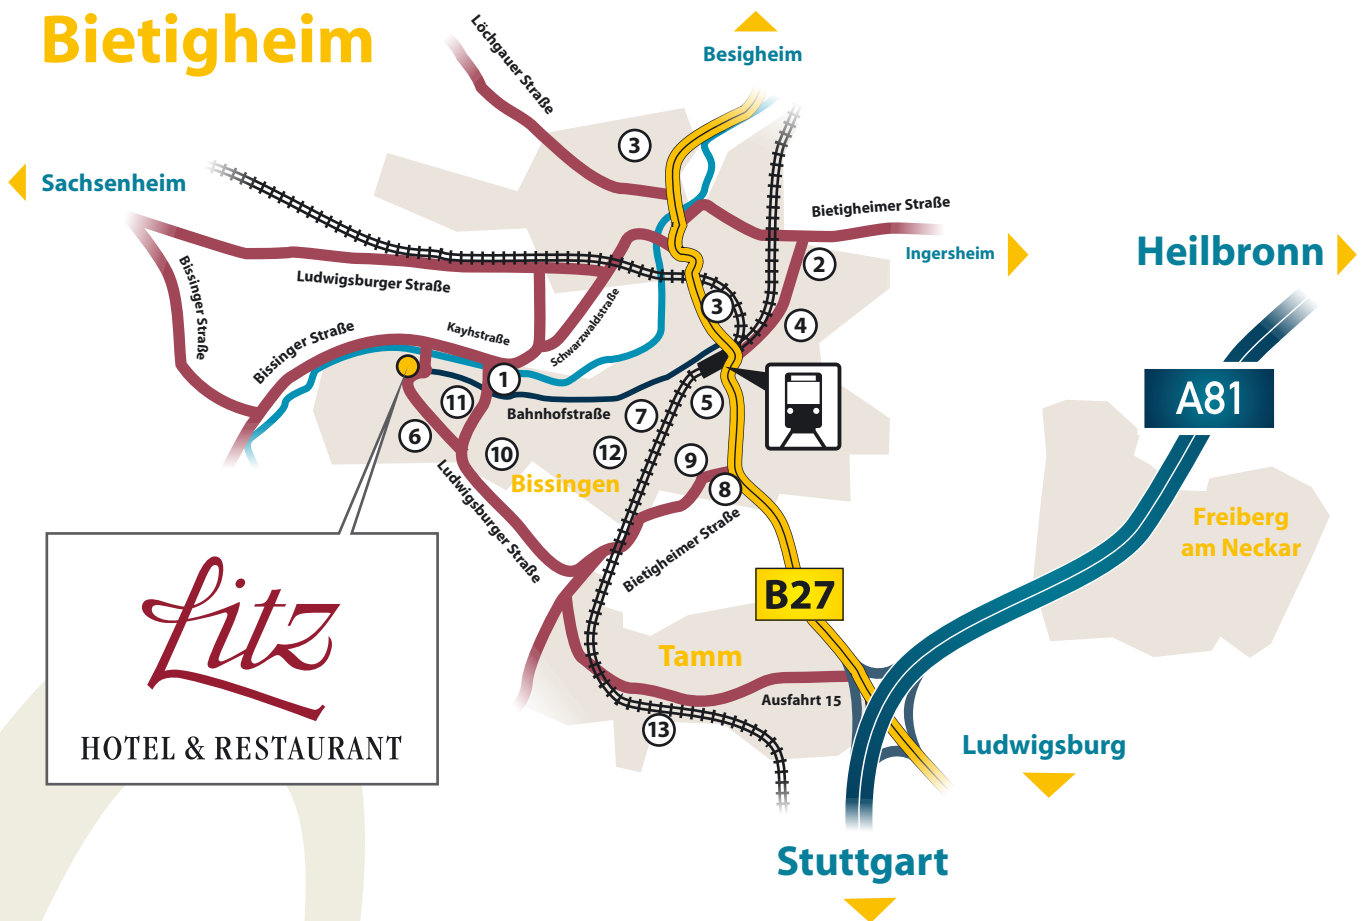

Litz

HOTEL & RESTAURANT

Bietigheim

Firmenverzeichnis:

1. Parker-Hannifin
2. Hofmeister
3. DLW Amstrong
4. Valeo Wischsysteme
5. Valeo Schalter und Sensoren
6. Adam Schäffer
7. Atlanta
8. Porsche Marketing
9. Näh-Tec
10. Geiger
11. Elbe u. Söhne
12. Dürr Systems
13. Marabu