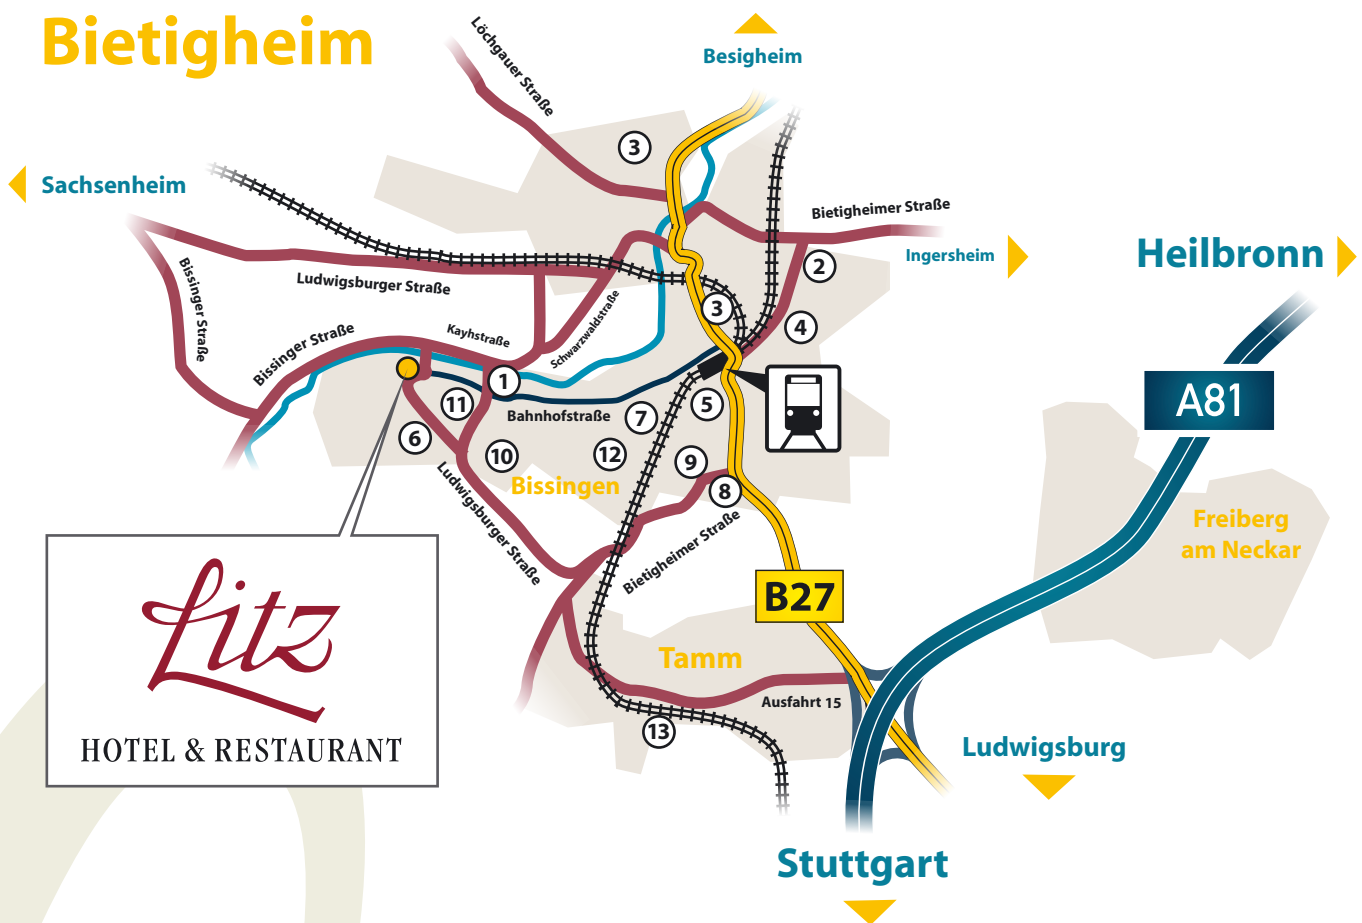

# Litz

HOTEL & RESTAURANT

## Bietigheim

### Firmenverzeichnis:

1. Parker-Hannifin
2. Hofmeister
3. DLW Amstrong
4. Valeo Wischsysteme
5. Valeo Schalter und Sensoren
6. Adam Schäffer
7. Atlanta
8. Porsche Marketing
9. Näh-Tec
10. Geiger
11. Elbe u. Söhne
12. Dürr Systems
13. Marabu